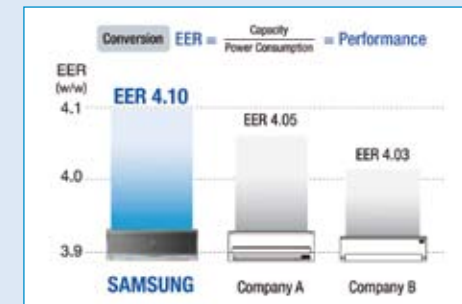

Van megoldás a magas villanyszámlára

Az Inverter Technológia segítségével Önnek nem kell aggodnia a villanyszámla miatt! Az inverteres kialakítású 2,5 kW, valamint 3,5 kW teljesítményű berendezések az "A" energiasztálya tartoznak, így a berendezések a lehető leghatékonyabban villamosenergia-fogyasztás mellett üzemelnek.