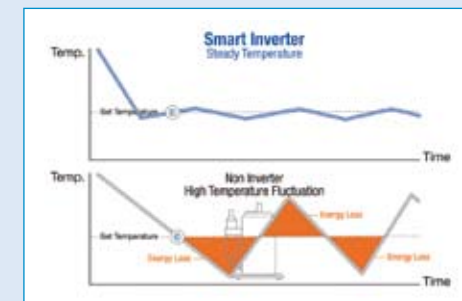

Takarítson meg energiát és áramdíjat Smart Inverterrel

A Samsung által fejlesztett Smart Inverter Technológiával hihetetlen, de akár 50%-kal alacsonyabb energiafogyasztás is elérhető a hagyományos (nem inverteres) légkondicionálókhoz szemben.