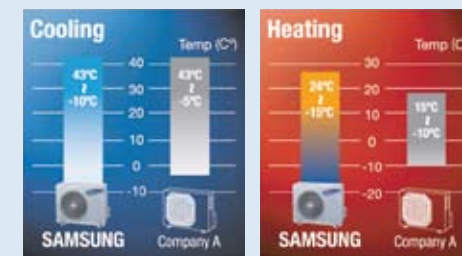

Széles működési tartomány a Smart Inverter segítségével

A Smart Inverter Technológia lehetővé teszi, hogy a klímaberendezést hűtés üzemmódban akár -10 Celsius fokig, fűtés üzemmódban -15 Celsius fokig üzemeltessük. Így a Samsung klímaberendezései egész évben az Ön kényelmét szolgálják.