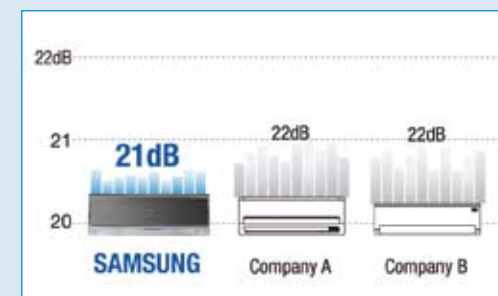

Vízéses jellegű levegőkiáramlás

A Samsung klímaberendezések széles szögű légterelő rendszerrel rendelkeznek. A hagyományos modellek esetén a légterelő lemez csak 70 fokos szögben nyílik ki, amely megnehezíti a meleg légáramlás a helyiség alacsonyabb részeibe való terelését. A nagylátószögű légterelő rendszer lemezei akár 90 fokban is nyílnak, így vízszintesen és függőlegesen is szabályozhatja a levegő áramlásának irányát,

Ezüst bevonatú hőcserélő

Az ezüst fertőtlenítő hatása miatt a hőcserélő felületén nem tudnak megtelepedni penészgombák, vírusok, baktériumok. Így megszűnik annak veszélye, hogy az Ön egészségére káros anyagok kerüljenek légkondicionálójából a levegőbe.

Catechine szűrő

A zöld teából nyert katechinkivonat ártalmatlanítja a szűrő felületével érintkező baktériumokat, vírusokat.

Dezodoráló szűrő

Az aktív szenet tartalmazó Dezodoráló szűrő hatékonyan magába szívja a cigarettafüstöt és más kellemetlen szagokat.

Antibakteriális bevonattal ellátott ventilátor

A keresztáramú ventilátorkerék antibakteriális bevonata meggátolja a penészgombák, baktériumok megtelepedését a felületén.

ANTIallergén filter

Megköti az allergiát okozó por- és pollenszemcséket, így segítve önnek allergiamentessé tenni otthonát.