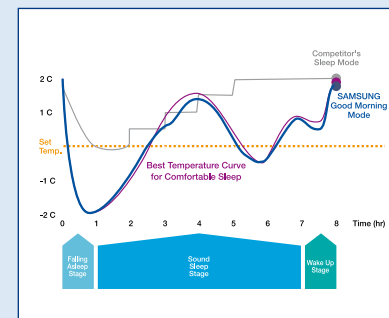

Az elalvási állapot

Gyorsan lecsökkenti a szoba hőmérsékletét. A kellemesen hűvös levegő megkönnyíti a gyors elalvást.

A mély alvás állapota

A precíziós hőmérsékletvezérlés és az ideális levegőáramlás fenntartja az optimális bőrhőmérsékletet a mély és kényelmes alváshoz.

Ébredés állapota

A megemelkedett szobahőmérséklet a melegebb emberi testhőmérséklethez igazodik, hogy Ön frissen ébredhessen.